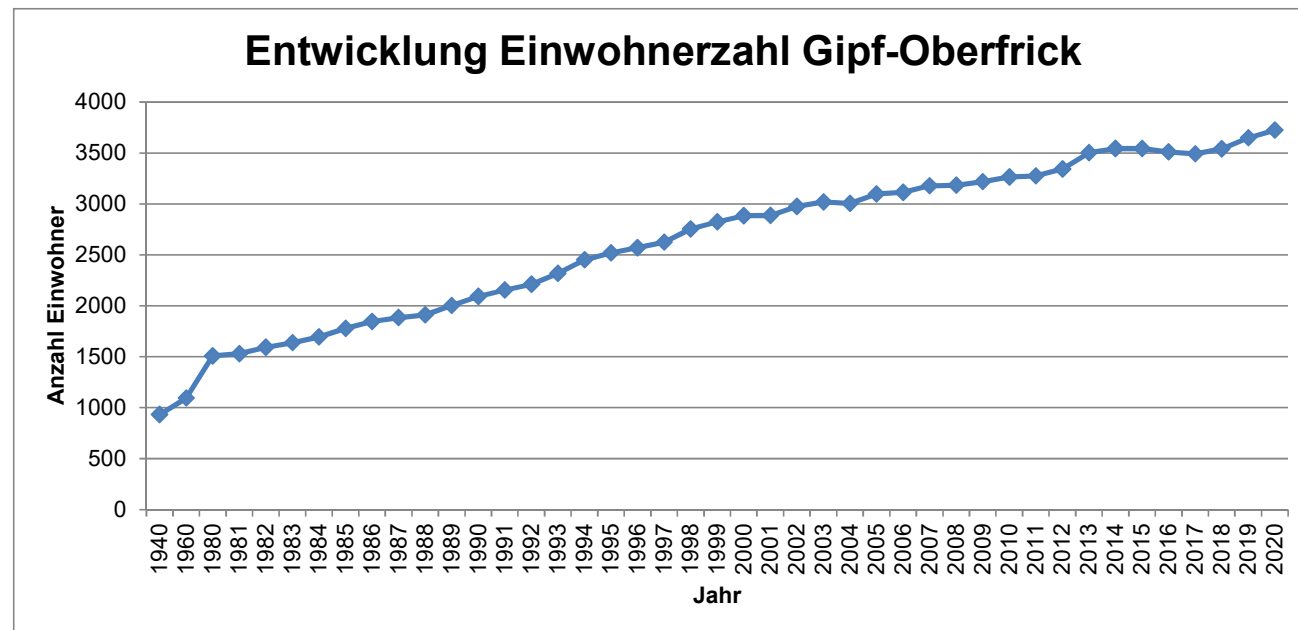

### Entwicklung Einwohnerzahl Gipf-Oberfrick

	Einwohnerzahl
1940	933
1960	1096
1980	1509
1981	1529
1982	1592
1983	1637
1984	1696
1985	1779
1986	1846
1987	1883
1988	1912
1989	2002
1990	2093
1991	2154
1992	2210
1993	2320
1994	2451
1995	2519
1996	2569
1997	2625
1998	2753
1999	2824
2000	2883
2001	2887
2002	2976
2003	3018
2004	3005
2005	3098
2006	3114
2007	3178
2008	3183
2009	3218
2010	3264
2011	3274
2012	3342
2013	3502
2014	3542
2015	3542
2016	3510
2017	3492
2018	3540
2019	3649
2020	3723

**Quelle**  
 EWK-Kärtchen ab 1997  
 (Bestand neu Dezember)