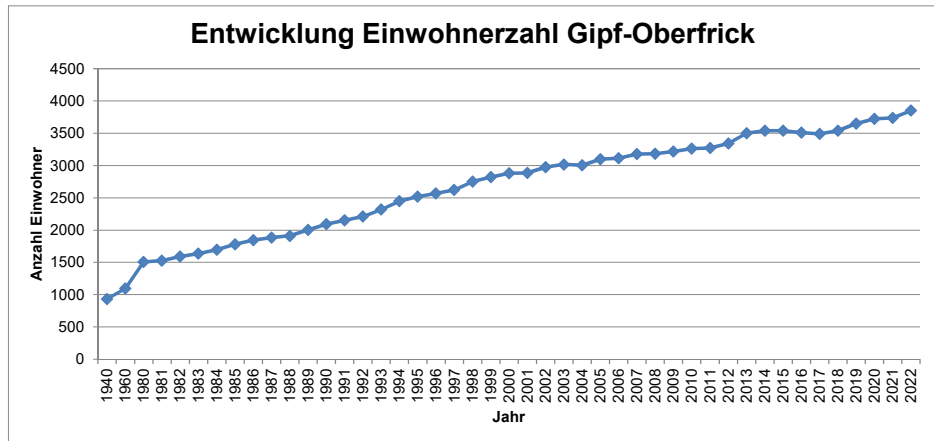

Entwicklung Einwohnerzahl Gipf-Oberfrick

Jahr	Einwohnerzahl
1940	933
1960	1096
1980	1509
1981	1529
1982	1592
1983	1637
1984	1696
1985	1779
1986	1846
1987	1883
1988	1912
1989	2002
1990	2093
1991	2154
1992	2210
1993	2320
1994	2451
1995	2519
1996	2569
1997	2625
1998	2753
1999	2824
2000	2883
2001	2887
2002	2976
2003	3018
2004	3005
2005	3098
2006	3114
2007	3178
2008	3183
2009	3218
2010	3264
2011	3274
2012	3342
2013	3502
2014	3542
2015	3542
2016	3510
2017	3492
2018	3540
2019	3649
2020	3723
2021	3741
2022	3853

Quelle
 EWK-Kärtchen ab 1997
 (Bestand neu Dezember)